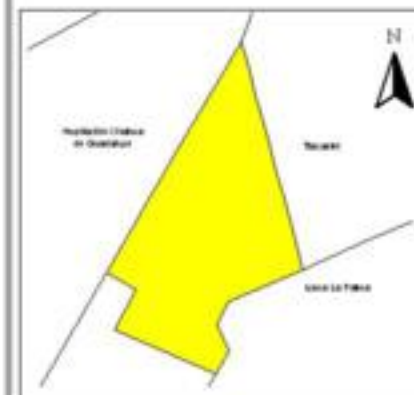

EVALUA DF
Consejo de Evaluación del
Desarrollo Social del
Distrito Federal

INDICE DE DESARROLLO SOCIAL

Delegación: Gustavo A. Madero
Colonia: Graciano Sánchez
Grado de desarrollo: Muy Bajo

Grado de Desarrollo Social

-  Muy bajo
-  Bajo
-  Medio
-  Alto
-  Sin dato

0.01 0 0.01 0.02 Kilómetros

Fuente: Elaboración propia con datos de Seduvi e INEGI